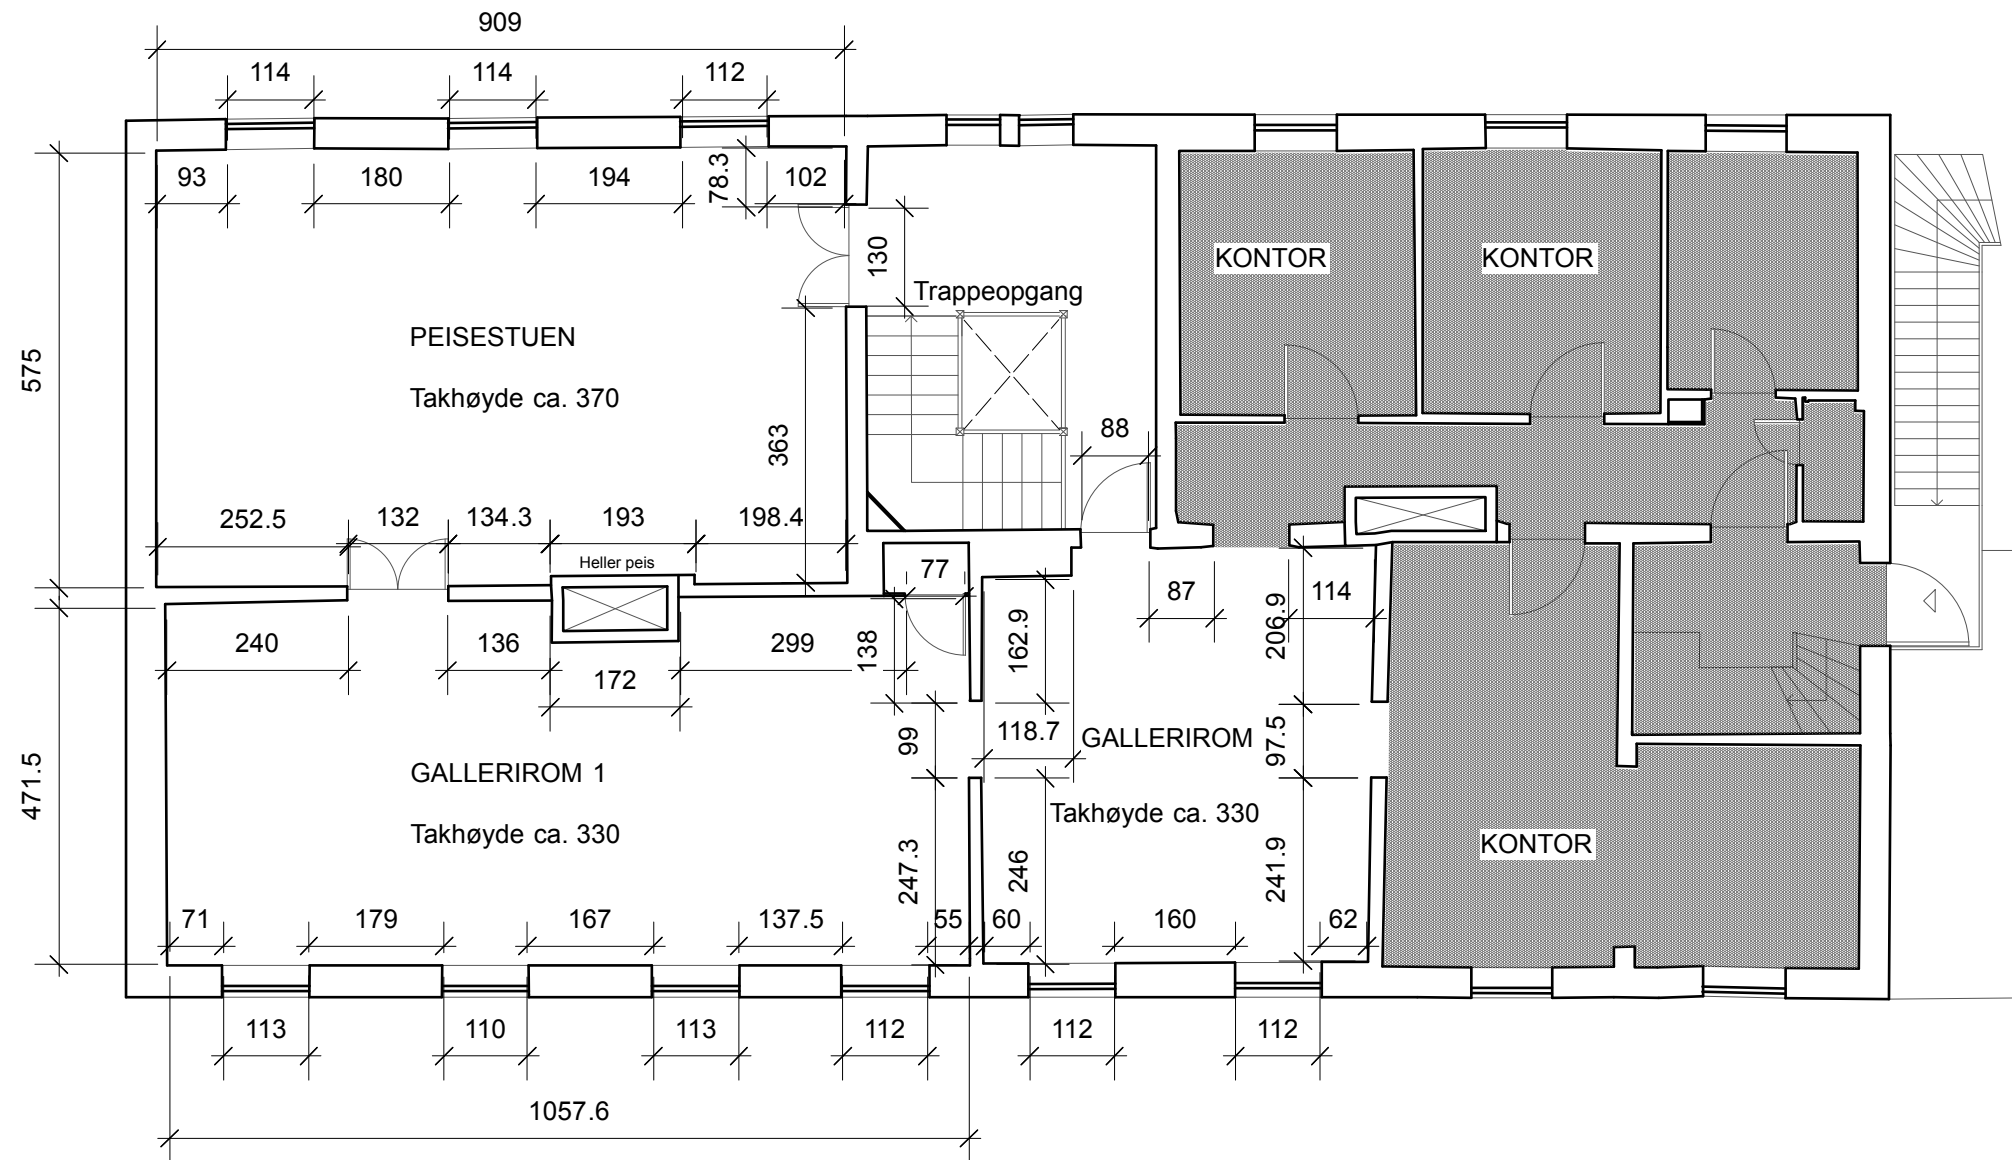

2 ETASJE GALLERI
Scale: 1:100

- Ikke utstilling plass
- Radiator under alle vinduer
- Gulvlist ca. 50 cm høy
- Taklist fra ca. 310 over gulv
- Måltall angir fri veggflate og vindu/dør incl. listverk
- Alle dimensjoner er i cm