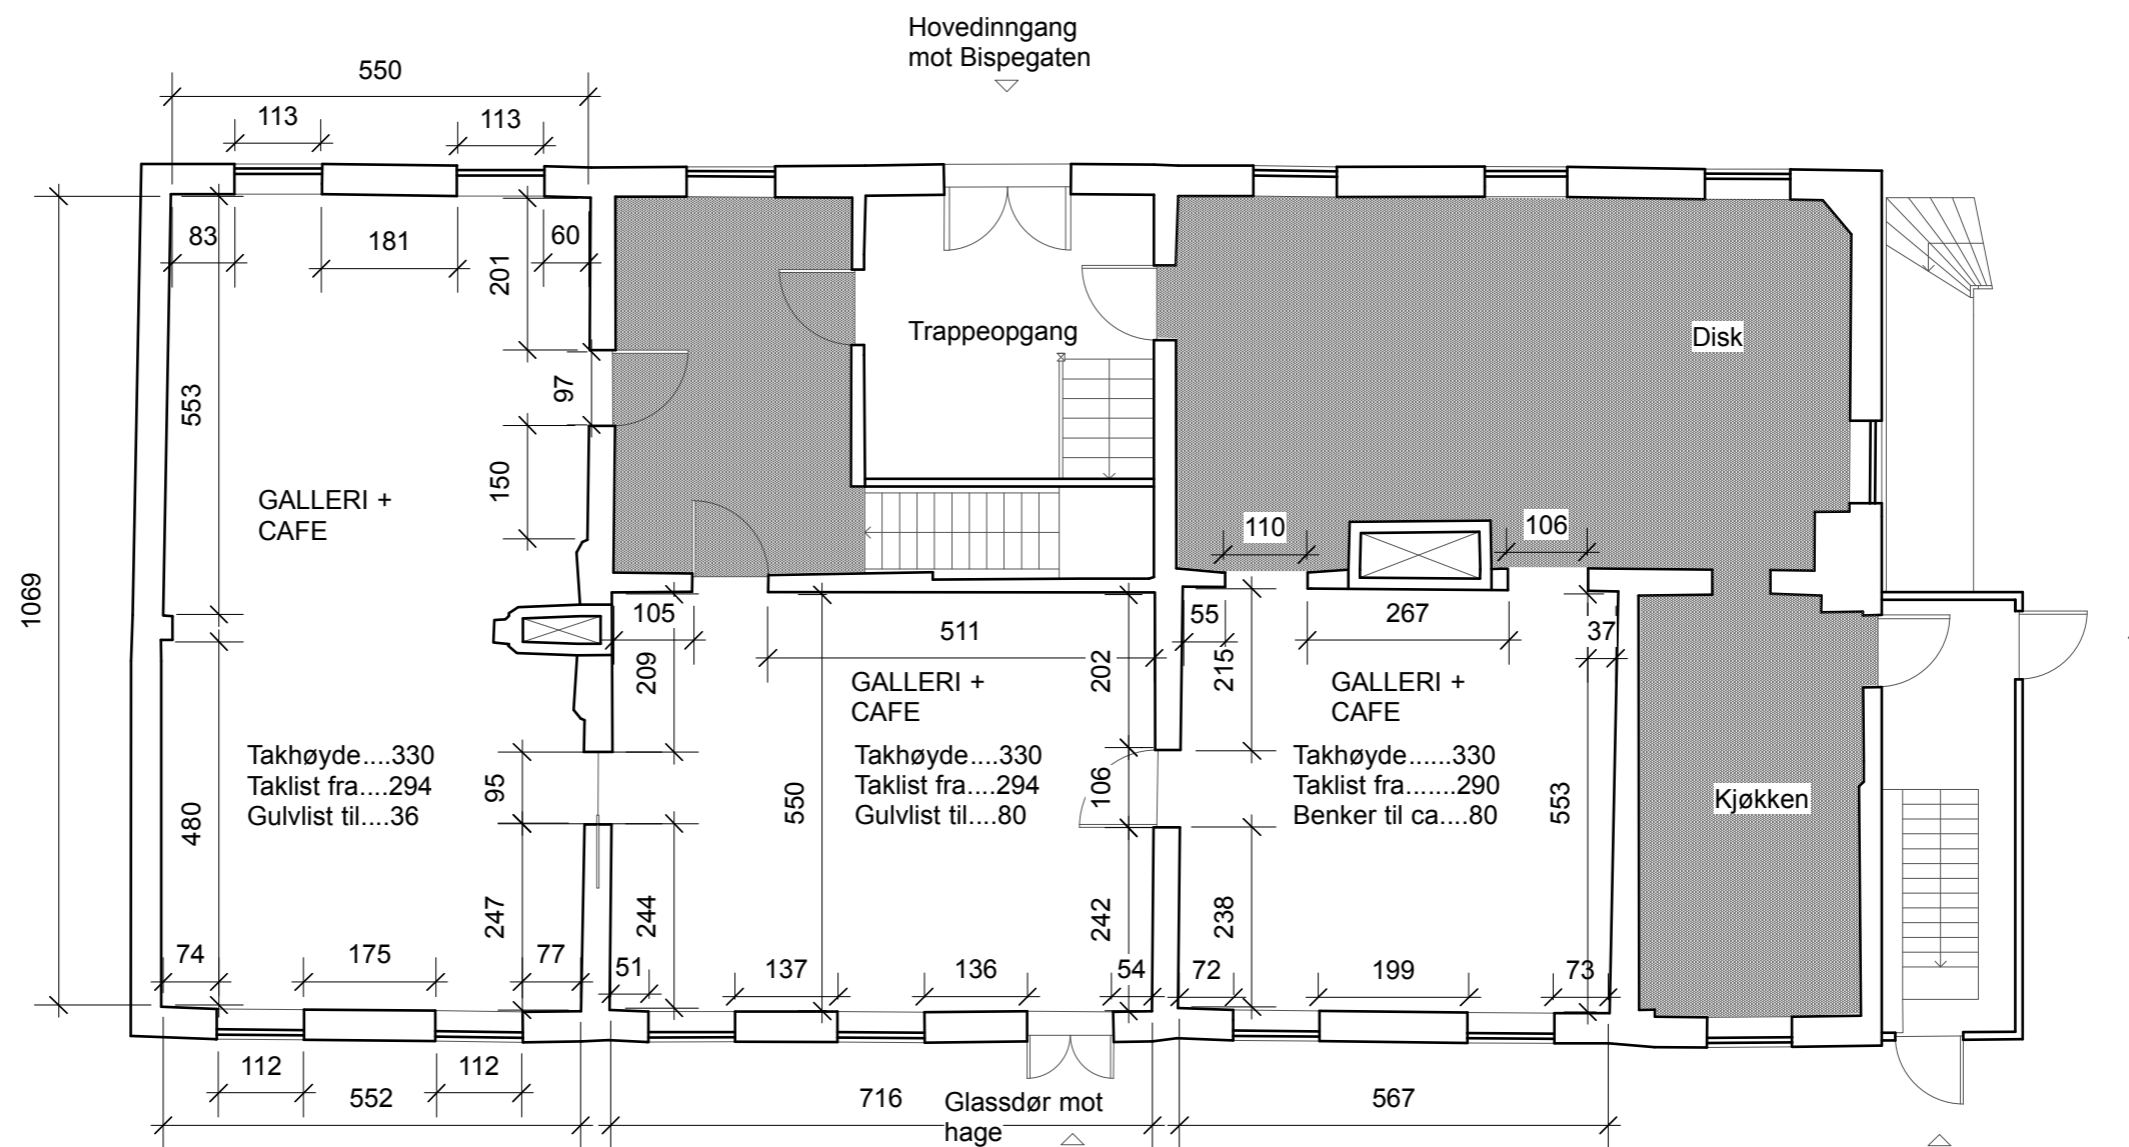

1 ETASJE GALLERI + CAFE
Scale: 1:100

- Ikke utstilling plass
- Radiator under alle vinduer
- Måltall angir fri veggflate og vindu/dør inkl. listverk
- Alle dimensjoner er i cm

Trondhjems Kunstforening